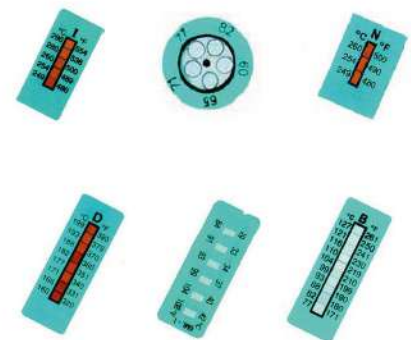

### WARMMARK HIGH

Cet indicateur de température de la **famille des thermo-timbres** est de taille réduite (12 x 13mm) et d'un coût moindre que son prédécesseur. Cette étiquette thermosensible permet de savoir si le colis a été exposé à des températures supérieures à un certain seuil.

## WarmMark High 1 Température (tarifs)

Conditionnement: rouleau de 500 ou paquet de 50 températures disponibles :

Quantité de rouleaux	P.U.H.T du rouleau de 500
5 à 9	Nous consulter
10 à 19	
20 et plus	
Quantité de paquets	P.U.H.T du paquet de 50
10 à 99	Nous consulter

## WarmMark High 1 Température (tarifs)

Conditionnement: paquet de 10 rubans :

Désignation	de 10 à 20 paquets	+ de 20 paquets
Ruban 10 températures séries A et B	Nous consulter	
Ruban 10 températures séries C et D		
Ruban 8 températures séries A,B,C		
Ruban 8 températures séries D,E		
Ruban 6 températures séries 1		
Ruban 6 températures séries 2,3,4		
Ruban 6 températures séries 5,6,7,8		
Ruban 5 températures séries A,B,C,D,E		
Ruban 5 températures séries F,G,H,I		
Ruban 5 températures séries S		
Ruban 3 températures séries A à H		
Ruban 3 températures séries I,J,O		
Ruban 3 températures séries S		
Indicateurs clock 1,2,3,4		
Indicateurs clock 5,6,7,8		

### Indicateurs Clock

Dimensions: 14 mm de diamètre  
Type: Rond, autocollant.  
Echelle: °C et °F  
Conditionnement: Chaque paquet contient 10 rubans.

1	40	43	46	49	54°C
	104	109	115	120	129°F
2	60	65	71	77	82°C
	140	149	160	171	180°F
3	88	93	99	104	110°C
	190	199	210	219	230°F
4	116	121	127	132	138°C
	241	250	261	270	280°F
5	143	149	154	160	166°C
	289	300	309	320	331°F
6	171	177	182	188	193°C
	340	351	360	370	379°F
7	199	204	210	216	224°C
	380	399	410	421	435°F
8	232	241	249	254	260°C
	450	466	480	489	500°F