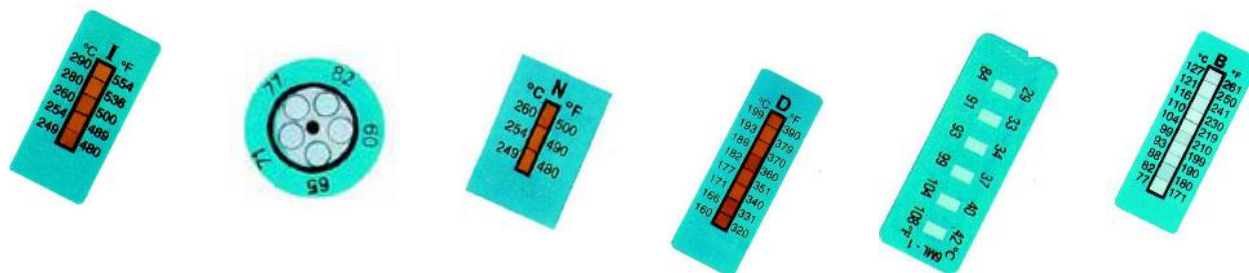

Conditionnement: paquet de 10 rubans.

Désignation	de 10 à 20 paquets	+ de 20 paquets
Ruban 10 températures séries A et B Ruban 10 températures séries C et D	Nous consulter	
Ruban 8 températures séries A,B,C Ruban 8 températures séries D,E		
Ruban 6 températures séries 1 Ruban 6 températures séries 2,3,4 Ruban 6 températures séries 5,6,7,8		
Ruban 5 températures séries A,B,C,D,E Ruban 5 températures séries F,G,H,I Ruban 5 températures séries S		
Ruban 3 températures séries A à H Ruban 3 températures séries I,J,O Ruban 3 températures séries S		
Indicateurs clock 1.2.3.4 Indicateurs clock 5.6.7.8		

Indicateurs Clock

Dimensions: 14 mm de diamètre
Type: Rond, autocollant.
Echelle: °C et °F
Conditionnement: Chaque paquet contient 10 rubans.

1	40	43	46	49	54°C
	104	109	115	120	129°F
2	60	65	71	77	82°C
	140	149	160	171	180°F
3	88	93	99	104	110°C
	190	199	210	219	230°F
4	116	121	127	132	138°C
	241	250	261	270	280°F
5	143	149	154	160	166°C
	289	300	309	320	331°F
6	171	177	182	188	193°C
	340	351	360	370	379°F
7	199	204	210	216	224°C
	390	399	410	421	435°F
8	232	241	249	254	260°C
	450	466	480	489	500°F

Indicateurs Recouverts

Dimensions: 12 x 13mm
Type: L'indicateur à une seule température est utilisé pour montrer que la température maximum a été atteinte, autocollant.
Echelle: °C et °F
Conditionnement: Chaque paquet contient 50 indicateurs.

Rubans Thermomètres à 5 Températures ▶

Dimensions: 39 x 18mm, vertical, autocollant.
Echelle: °C et °F

Conditionnement: Chaque paquet contient 10 rubans.

A	37	40	42	44	46°C
	99	104	108	111	115°F
B	49	54	60	65	71°C
	120	129	140	149	160°F
C	77	82	88	93	99°C
	171	180	190	199	210°F
D	104	110	116	121	127°C
	219	230	241	250	261°F
E	132	138	143	149	154°C
	270	280	289	300	309°F
F	160	166	171	177	182°C
	320	331	340	351	360°F
G	188	193	199	204	210°C
	370	379	390	399	410°F
H	216	224	232	241	249°C
	421	435	450	466	480°F
I	249	254	260	280	290°C
	480	489	500	536	554°F
S	29	33	34	37	40°C
	84	91	93	99	104°F