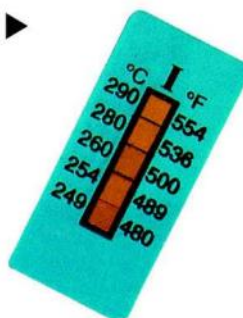

TILT IMPORT